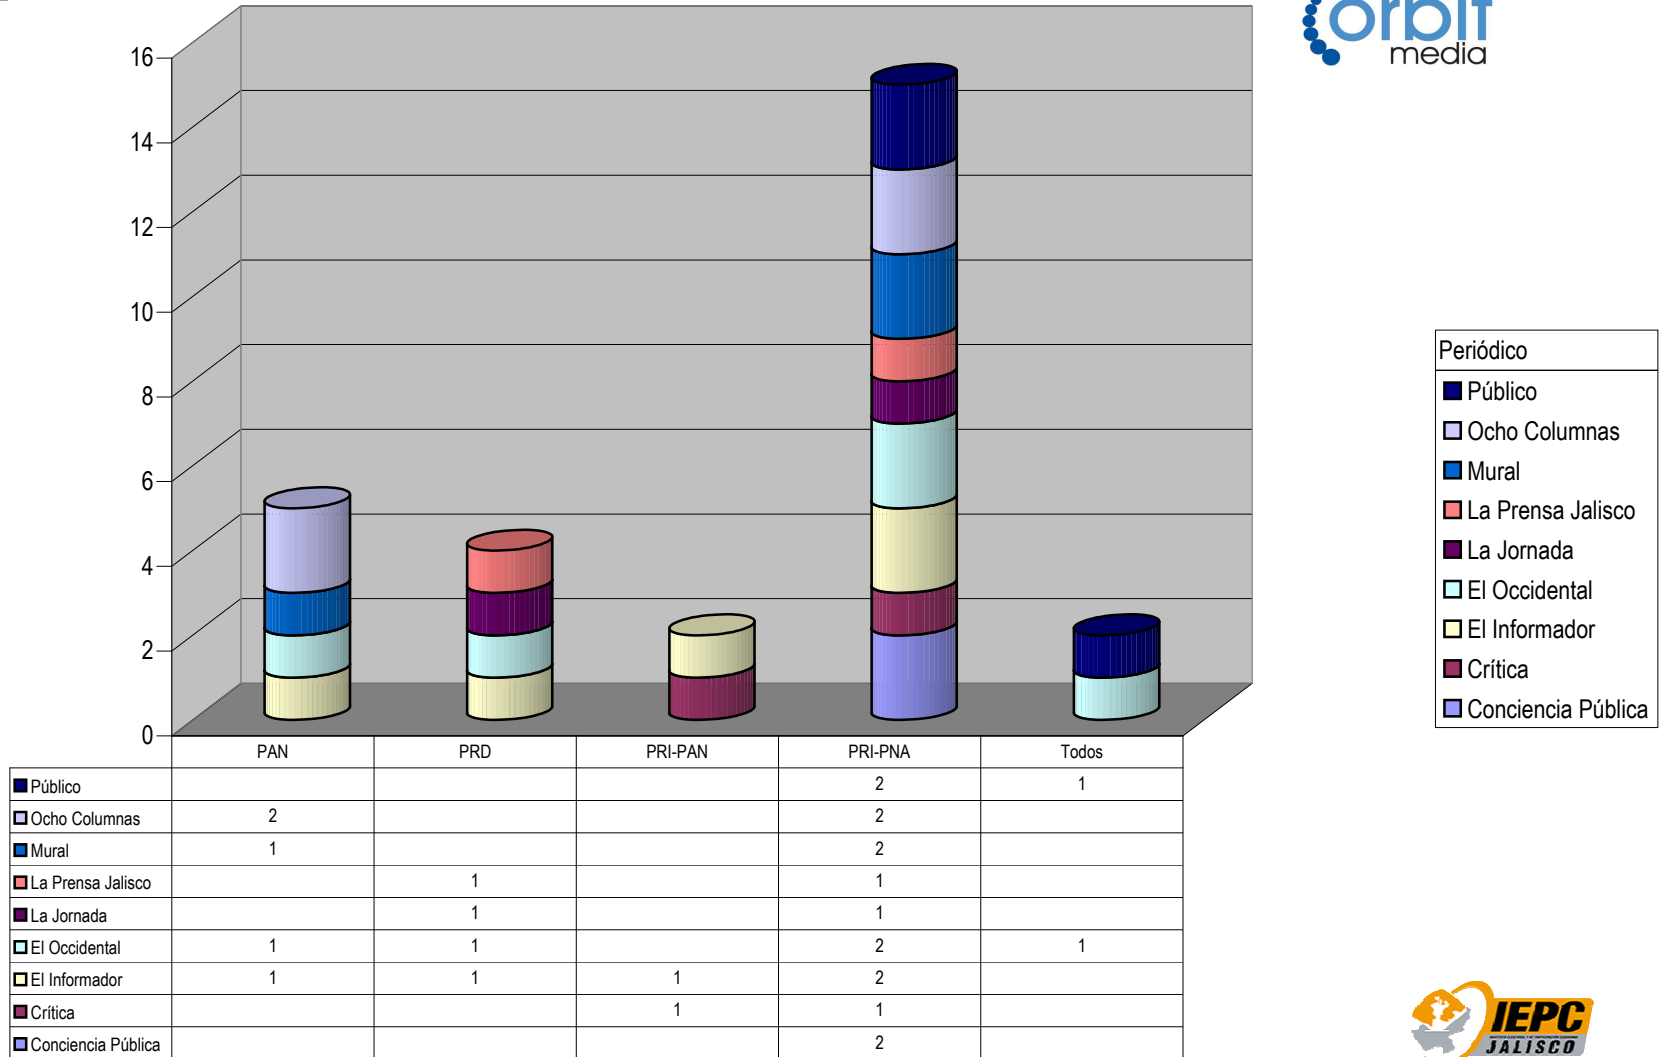

Partido

ACUMULADO DE NOTAS INFORMATIVAS POR PARTIDO Y PERIÓDICO

Cualquier Partido Político o Coalición no reflejado en la presente gráfica indica de que no tuvo participación en el Periodo del Informe y el Grupo Respectivo, al igual que cualquier medio o programa no señalado indica que no tuvo notas en el periodo.

Plaza Cd. Guzmán

Count of Partido

ACUMULADO DE NOTAS INFORMATIVAS POR PARTIDO, CIUDAD Y PERIÓDICO

Periódico
El Juglar
Diario de Zapotlán

	PRI-PNA
El Juglar	1
Diario de Zapotlán	1

Cualquier Partido Político o Coalición no reflejado en la presente gráfica indica de que no tuvo participación en el Periodo del Informe y el Grupo Respectivo, al igual que cualquier medio o programa no señalado indica que no tuvo notas en el periodo.

Partido

Plaza Guadalajara

Count of Partido

ACUMULADO DE NOTAS INFORMATIVAS POR PARTIDO, CIUDAD Y PERIÓDICO

Periódico	
■	Público
□	Ocho Columnas
■	Mural
■	La Prensa Jalisco
■	La Jornada
□	El Occidental
□	El Informador
■	Crítica
□	Conciencia Pública

Cualquier Partido Político o Coalición no reflejado en la presente gráfica indica de que no tuvo participación en el Periodo del Informe y el Grupo Respectivo, al igual que cualquier medio o programa no señalado indica que no tuvo notas en el periodo.