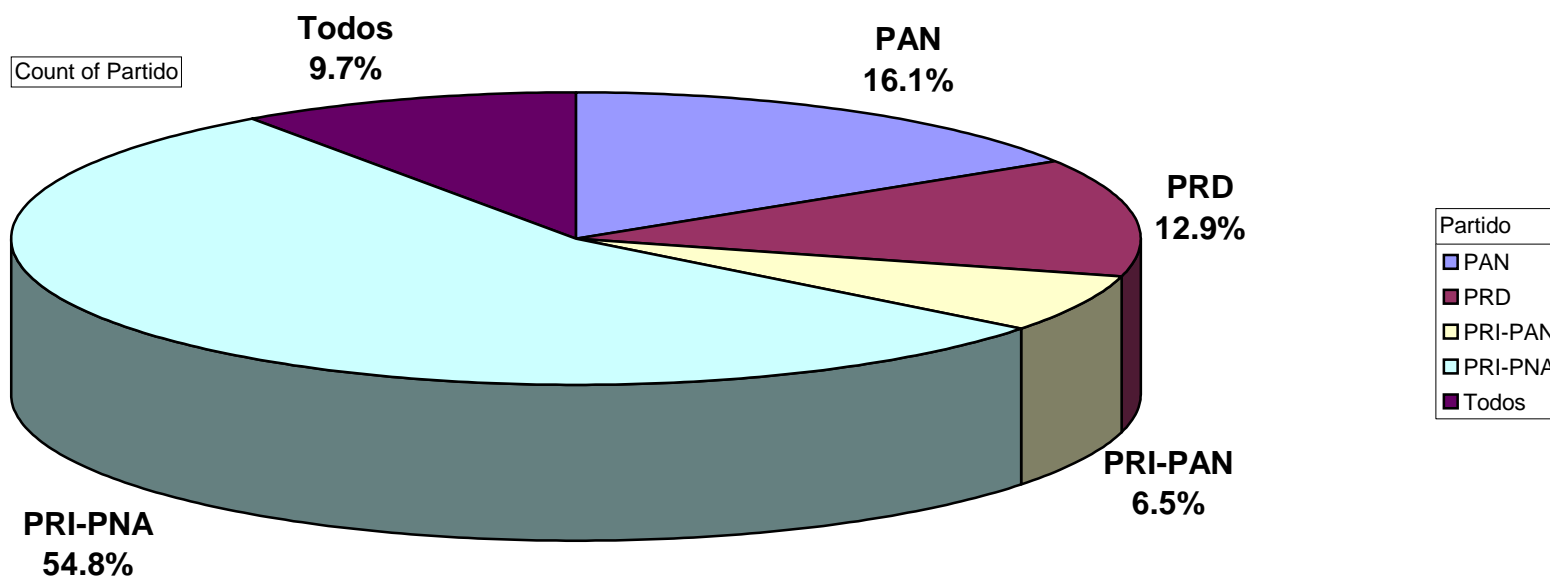

ACUMULADO DE NOTAS INFORMATIVAS POR PARTIDO Y PERIÓDICO Del 11 al 13 de Noviembre del 2009

Count of Partido

Cualquier Partido Político o Coalición no reflejado en la presente gráfica indica de que no tuvo participación en el Periodo del Informe y el Grupo Respectivo, al igual que cualquier medio o programa no señalado indica que no tuvo notas en el periodo.

Partido

ACUMULADO DE NOTAS INFORMATIVAS POR PARTIDO Y PERIÓDICO

Cualquier Partido Político o Coalición no reflejado en la presente gráfica indica de que no tuvo participación en el Periodo del Informe y el Grupo Respectivo, al igual que cualquier medio o programa no señalado indica que no tuvo notas en el periodo.

Plaza Cd. Guzmán

Count of Partido

ACUMULADO DE NOTAS INFORMATIVAS POR PARTIDO, CIUDAD Y PERIÓDICO

Periódico
El Juglar
Diario de Zapotlán

	PRI-PNA
El Juglar	1
Diario de Zapotlán	1

Cualquier Partido Político o Coalición no reflejado en la presente gráfica indica de que no tuvo participación en el Periodo del Informe y el Grupo Respectivo, al igual que cualquier medio o programa no señalado indica que no tuvo notas en el periodo.