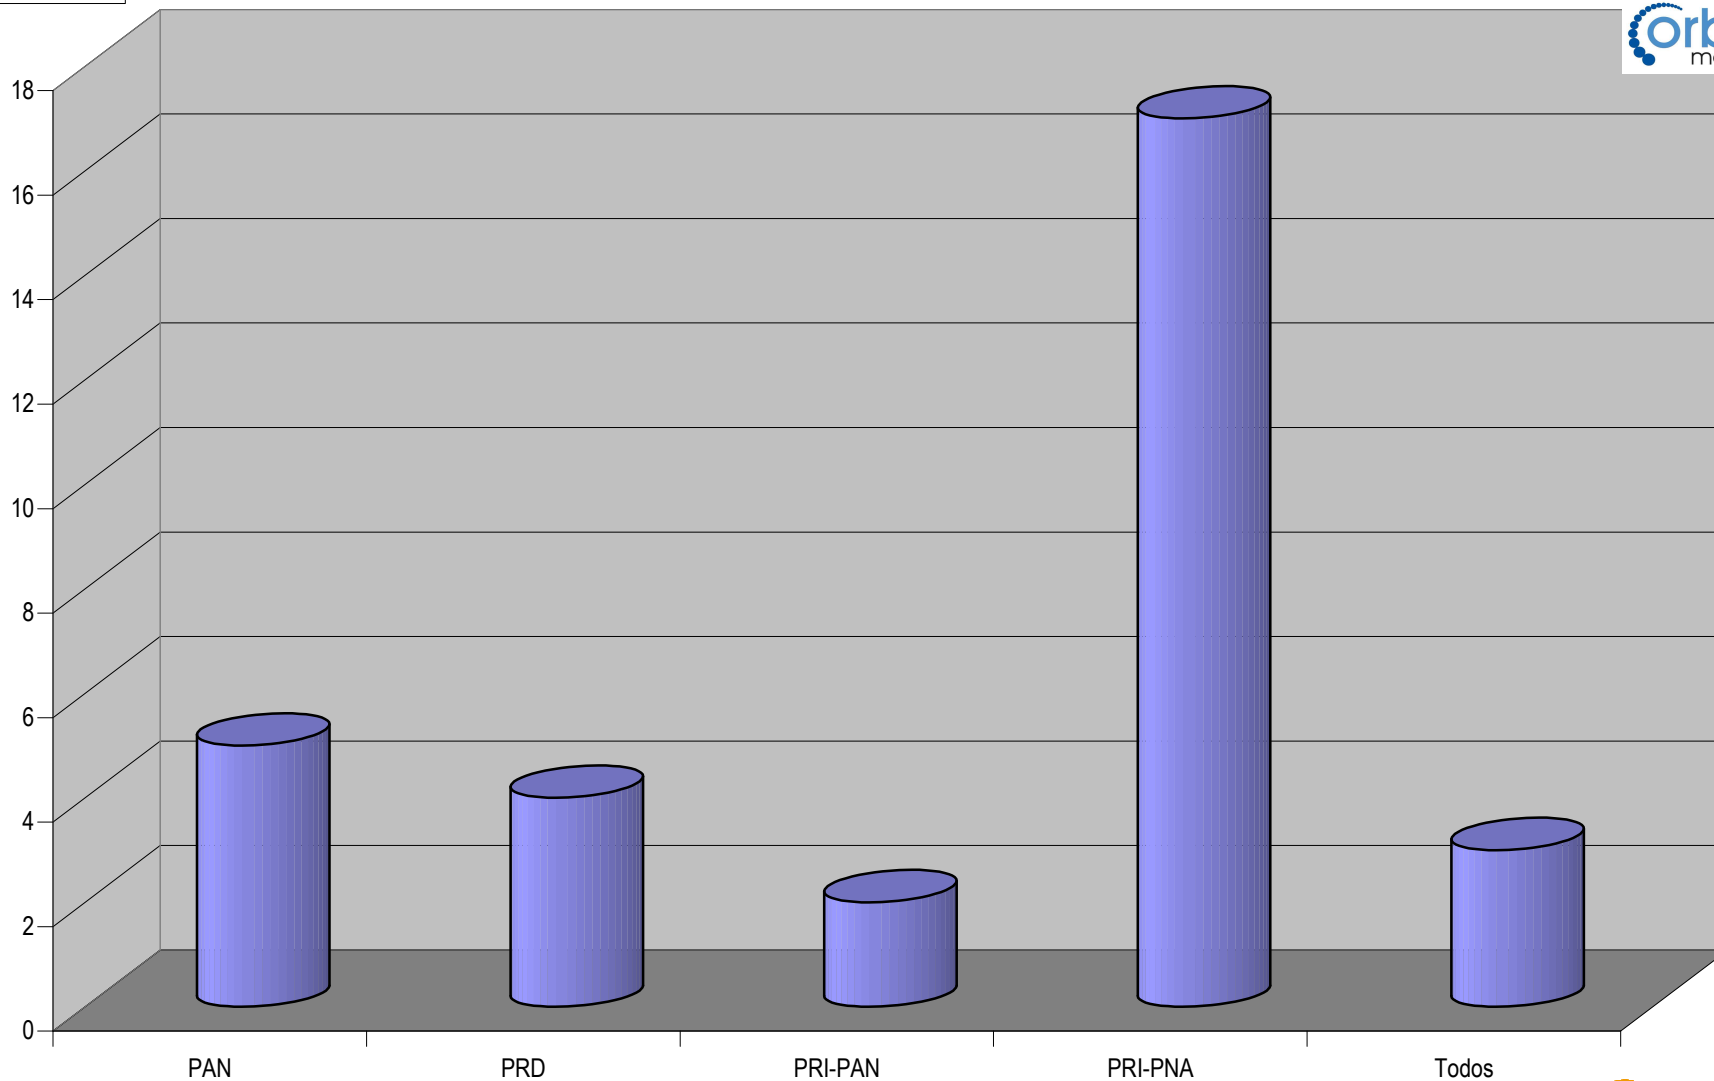

ACUMULADO DE NOTAS INFORMATIVAS POR PARTIDO Y PERIÓDICO Del 11 al 13 de Noviembre del 2009

Count of Partido

Cualquier Partido Político o Coalición no reflejado en la presente gráfica indica de que no tuvo participación en el Periodo del Informe y el Grupo Respectivo, al igual que cualquier medio o programa no señalado indica que no tuvo notas en el periodo.

Partido

ACUMULADO DE NOTAS INFORMATIVAS POR PARTIDO Y PERIÓDICO

Cualquier Partido Político o Coalición no reflejado en la presente gráfica indica de que no tuvo participación en el Periodo del Informe y el Grupo Respectivo, al igual que cualquier medio o programa no señalado indica que no tuvo notas en el periodo.